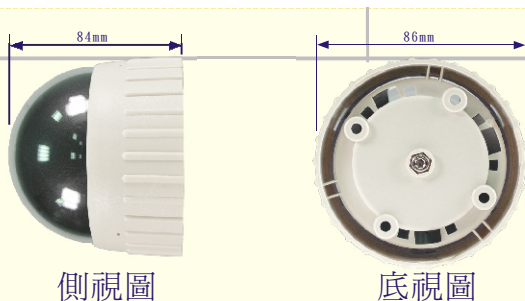

產品尺寸

TDI Technologies
Design
Integration
Sole-Vision Technologies, Inc
松華國際股份有限公司

台北總公司: 台北縣中和市中正路959號7樓
7F., No. 959, Jhongjheng Rd., Jhonghe City,
Taipei County 235, Taiwan (R.O.C.)
TEL: 886-2-8227-5797 FAX: 886-2-8227-5790

北、中、南24H快速維修服務中心

台中分公司: 台中市北區德化街565號1樓
1F., No. 565, Dehua St., North District,
Taichung City 404, Taiwan (R.O.C.)
TEL: 04-2203-4811 FAX: 04-22036448

高雄分公司: 高雄市中山二路2號21F-6
21F-6, No. 2, Jhongshan 2nd Rd., Cianjhen
Distri ct, Kaohsiung City 806,
Taiwan (R.O.C.)
TEL: 07-537-8475 FAX: 07-537-8475

Distributor: